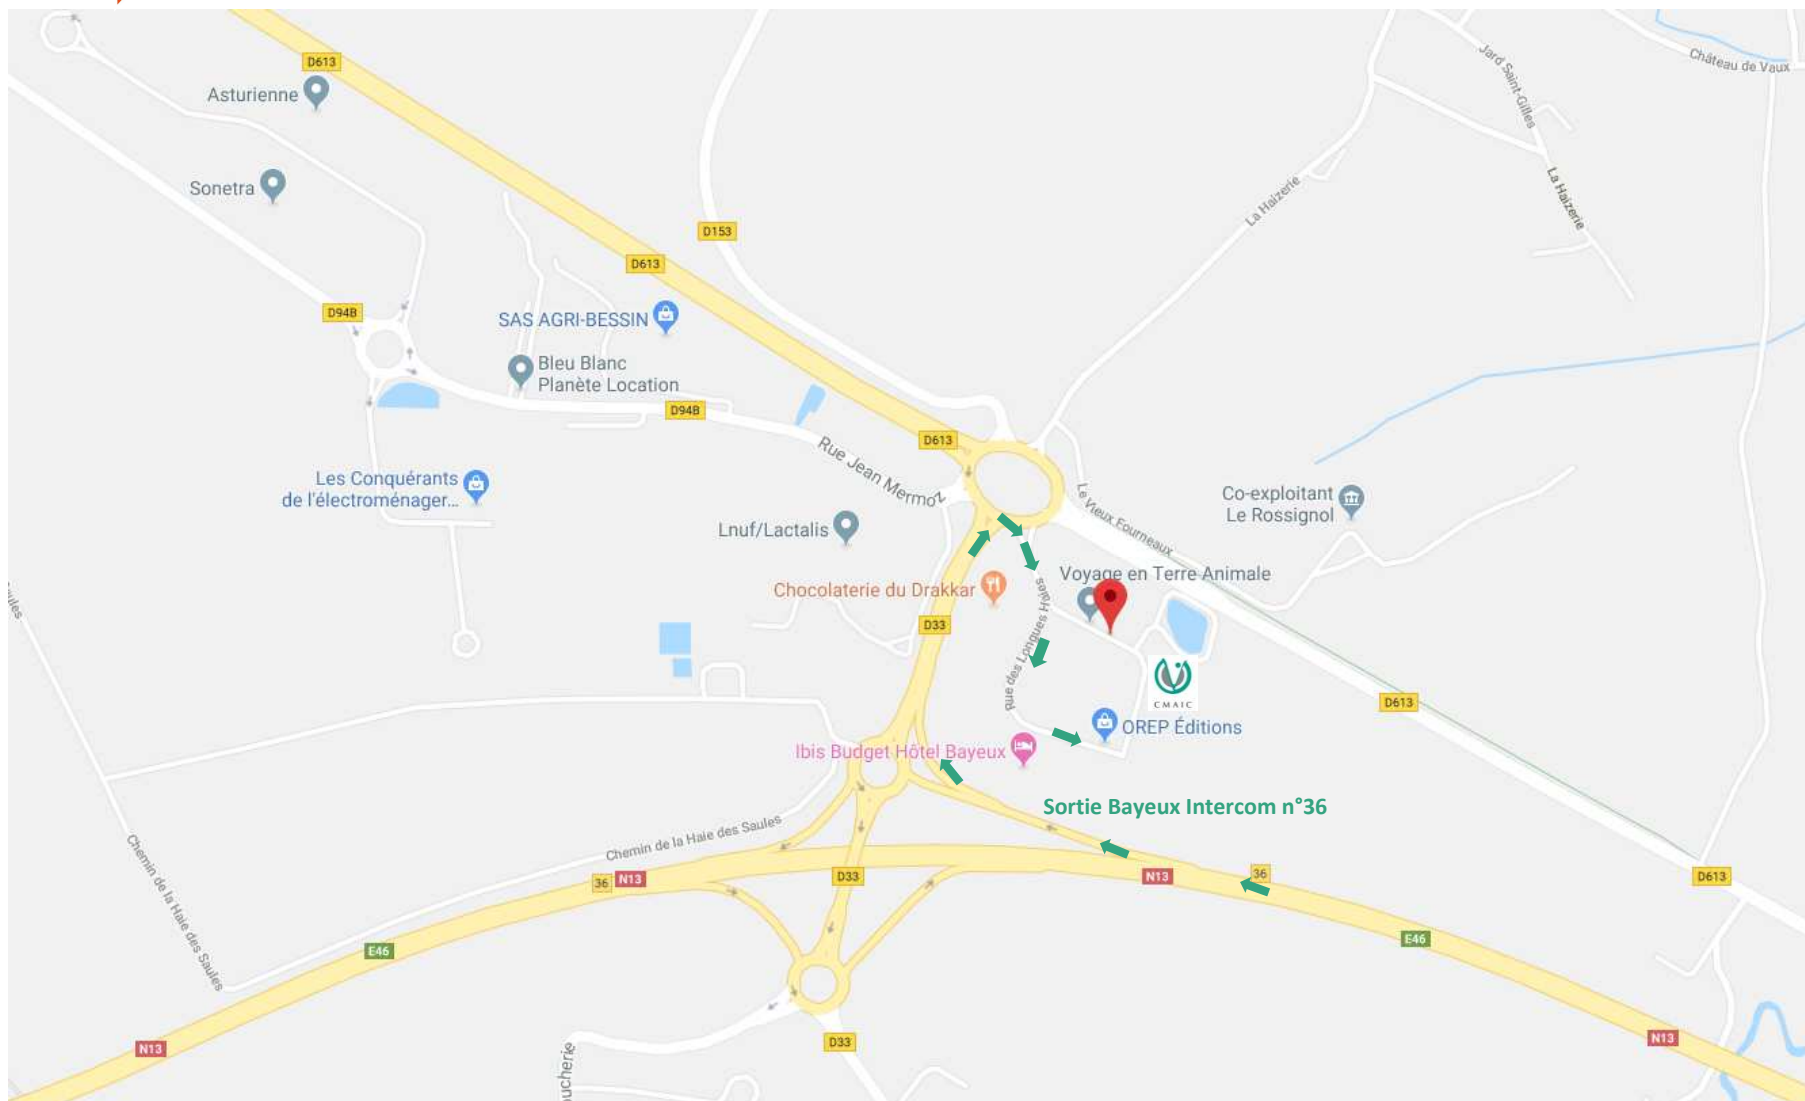

# CMAIC Nonant

Zone d'Activités Bayeux Intercom  
Rue des Longues Haies - Terrain n° 8  
14400 Nonant

□ Sortie Bayeux Intercom n°36

Vers Isigny / Cherbourg

Vers Caen