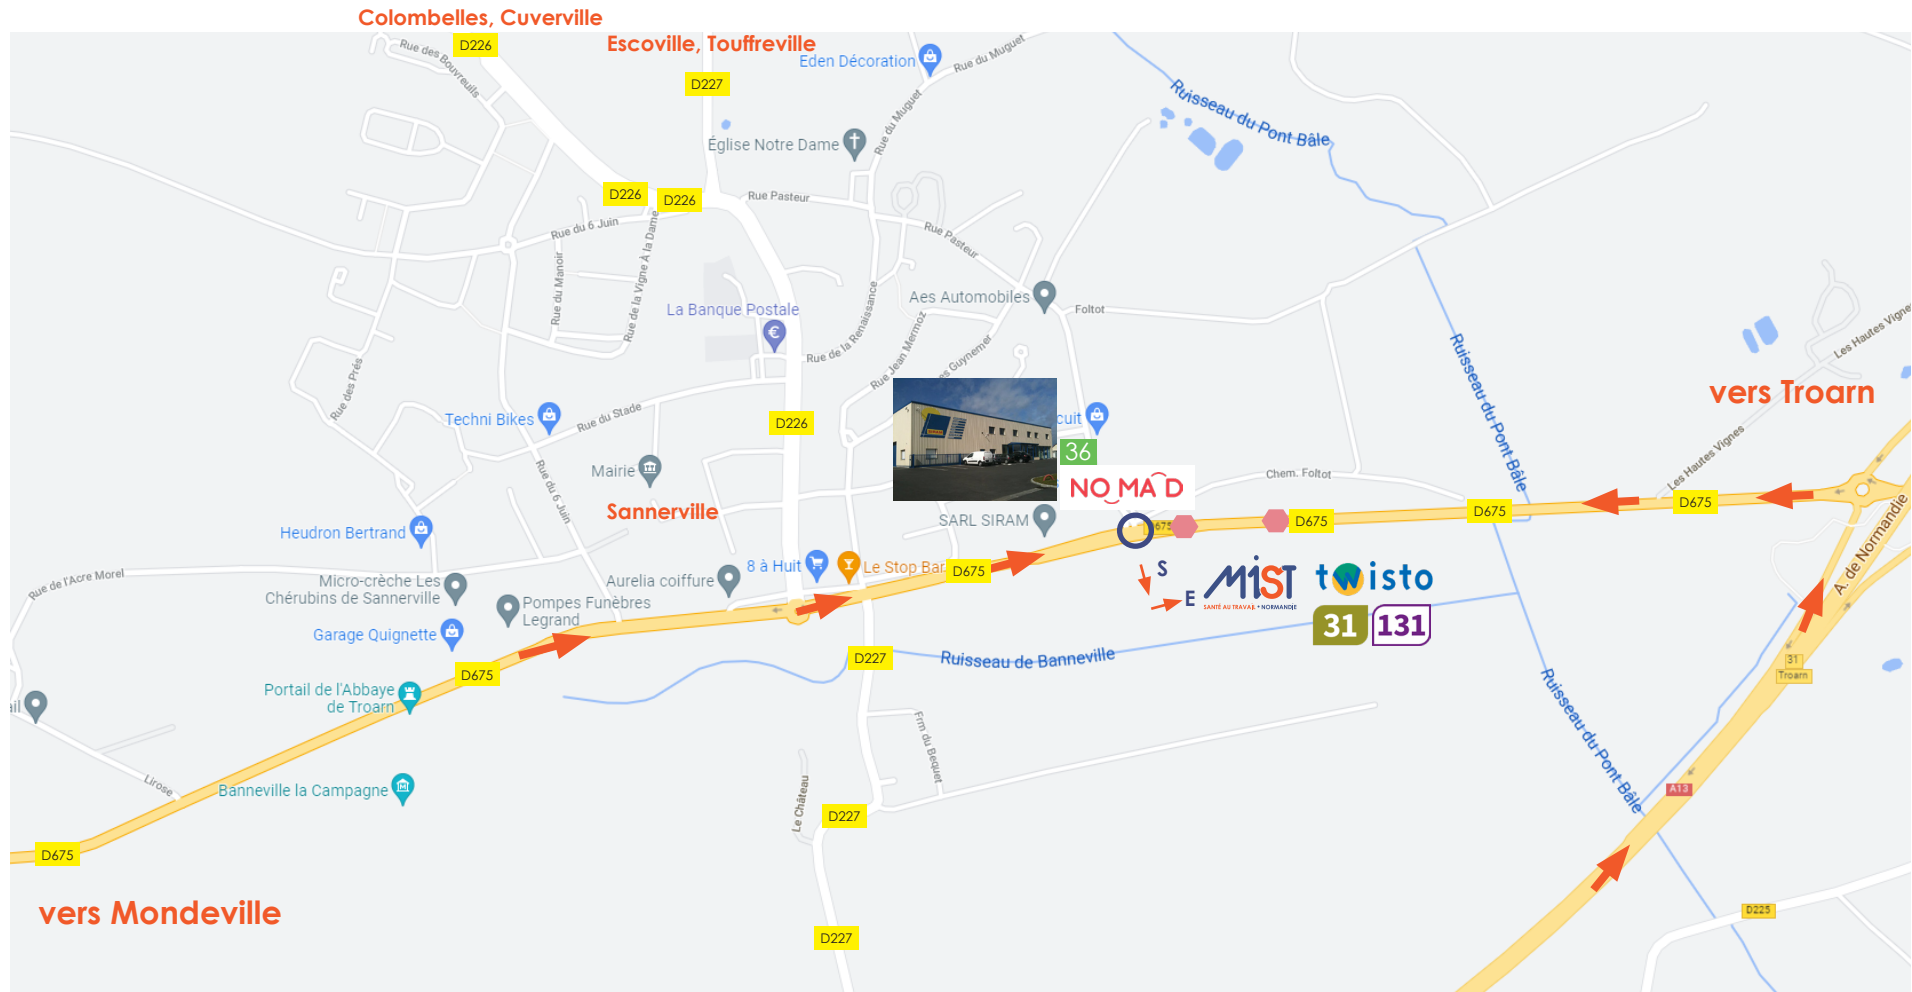

MIST NORMANDIE BANNEVILLE-LA-CAMPAGNE

1, le Ru de Banneville
14940 Banneville-la-Campagne
Tél. 02 31 46 26 60

(Route de Rouen D675 en face de l'entreprise SARL SIRAM de Sannerville)

○ rond-point

Réseau NOMAD : 36

Réseau Twisto: 31 Caen Gare SNCF ↔ Troarn Bures

● arrêt de bus

NO M A D Pont-l'Evêque Clémenceau ↔ Gare routière

twisto

131 Troarn Bures Bourg ↔ Troarn Collège Montgomeri

E S entrée/sortie